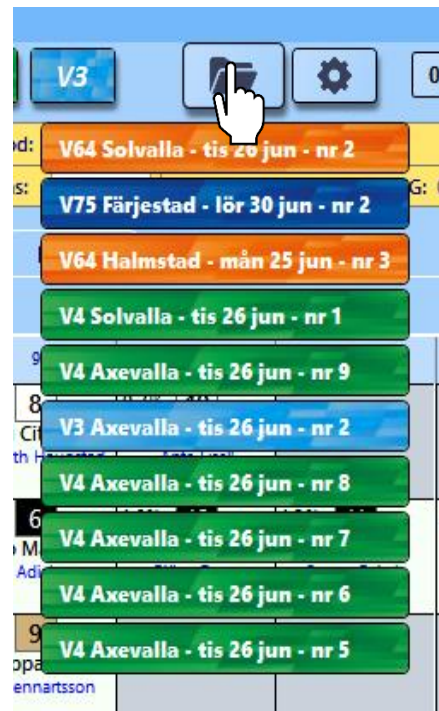

Musöver för senaste system

- Dina **senast sparade system** kommer du enkelt åt genom att föra musen över knappen för att öppna system.
  - Du kan välja hur många system som skall visas genom att ändra i inställningar (ID = 12).