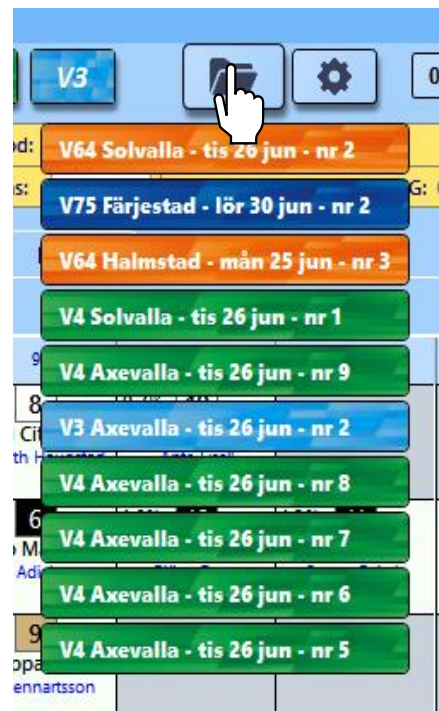

Musöver för avdelningsinfo

- för du musen över avdelningsrutan visas efter en liten fördröjning **startlistan** för avdelningen samt loppets **proposition**.
- klickar du på avdelningsinfo öppnas ATG.se i din webbläsare och positionerar sig på det aktuella loppet

GS75 - 4			
1:A PRIS 35 000, 1609 A			
Örebro - lopp 7 kl. 16:06			
1609:1	1	Bellezza I.T. (IT)	15,2 % XC
1609:2	2	The Secret	1,4 % XX
1609:3	3	Ninepoints Coolman	5,0 % CC
1609:4	4	Livi Poldark	1,0 % CC
1609:5	5	Ivania	40,5 % XX
1609:6	6	Bradbee	7,5 % CC
1609:7	7	Fauntleroy	1,2 %
1609:8	8	Thin Lizzy	0,8 % XX
1609:9	9	New Light Jäger	0,6 % XC
1609:10	10	Solkattens Shirazi	2,8 % CC
1609:11	11	Kenzoki Boko*	23,9 % CC
1609:12	12	Xanthis Fiction	0,1 % XC

3-åriga och äldre 48.001 - 120.000 kr. Körsvenskrav kat. 2.
Körsvenner födda 030321 eller tidigare.
1609 m. Autostart. 12 startande.
Pris: 35.000-17.500-11.000-7.500-6.400-(5.400)-(2.000) kr.
Hederspris till segrande häst och ägare.

Musöver för senaste system

- Dina **senast sparade system** kommer du enkelt åt genom att föra musen över knappen för att öppna system.
  - Du kan välja hur många system som skall visas genom att ändra i inställningar (ID = 12).